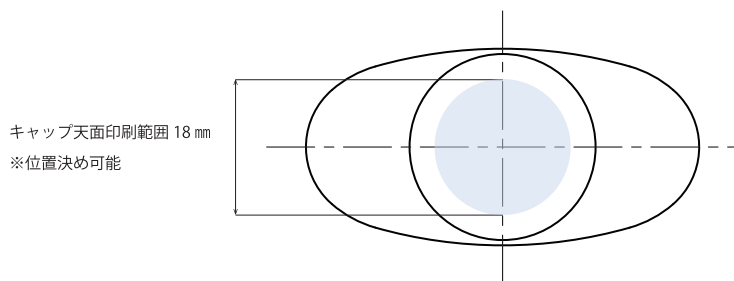

表

裏

※本図面はシルク印刷における最大範囲を示していますが、

デザインおよび工程数により印刷不良を招くこともありますので必ずご相談ください。

※文字サイズは 5pt 以上でデザイン作成してください。

※画数の多い文字、太めゴシック体など、にじむ可能性がありますのでご相談ください。

※ベタ印刷・ホットスタンプの範囲については、デザインが決定次第必ずご相談ください。

※容器端からの印刷位置をお書添えください。

Porte-80(P)

ポンプ印刷範囲

表

裏

※本図面はシルク印刷における最大範囲を示していますが、

デザインおよび工程数により印刷不良を招くこともありますので必ずご相談ください。

※文字サイズは 5pt 以上でデザイン作成してください。

※画数の多い文字、太めゴシック体など、にじむ可能性がありますのでご相談ください。