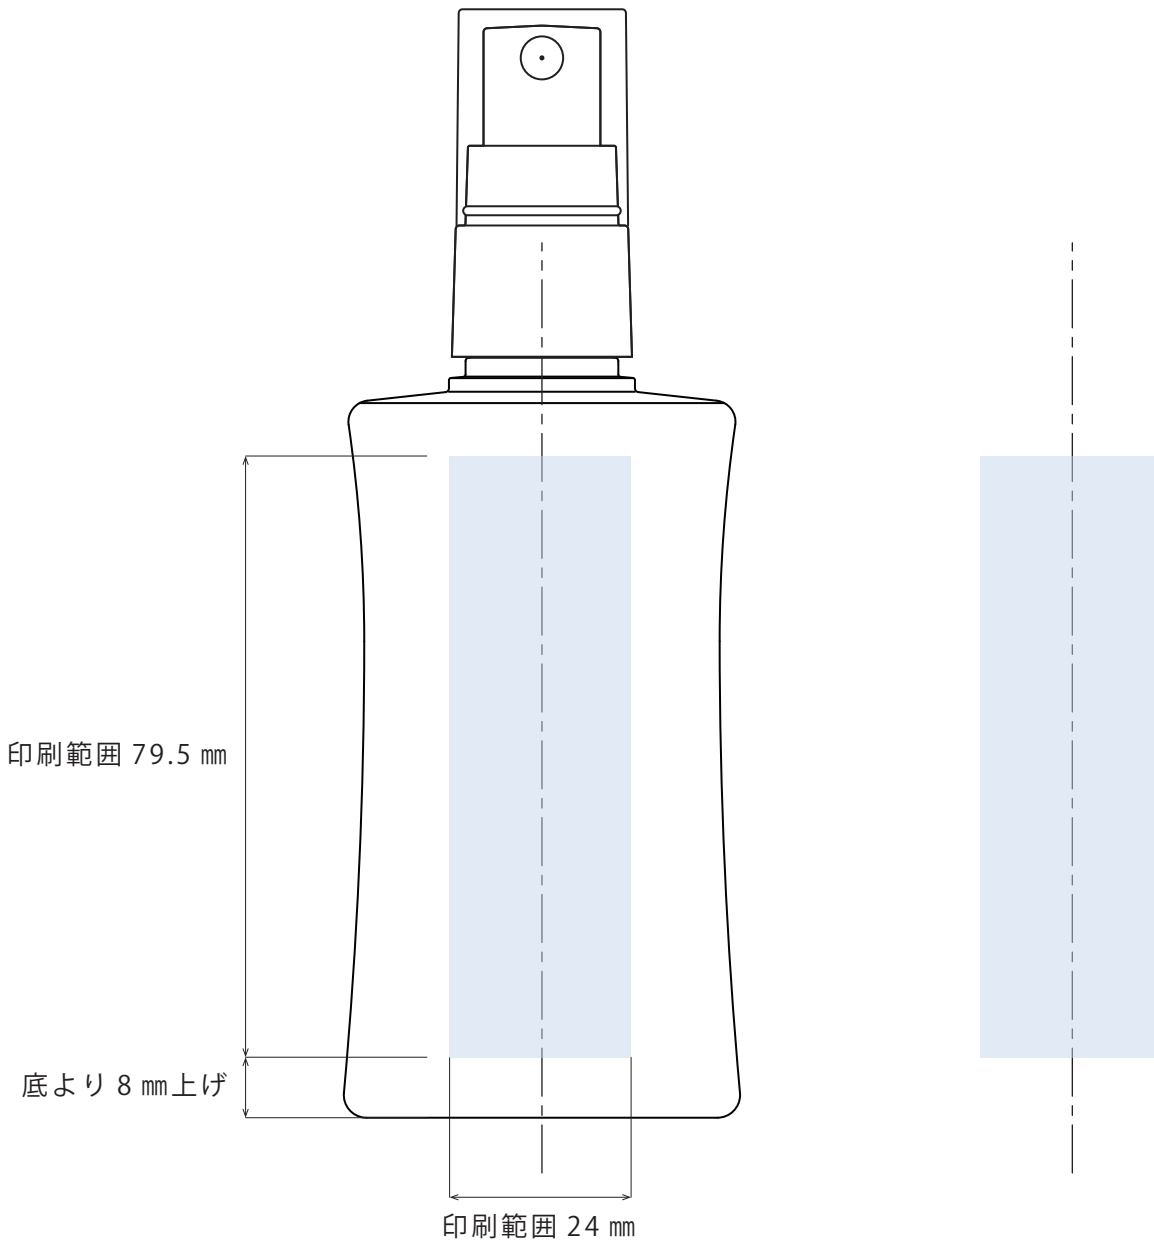

表

裏

※本図面はシルク印刷における最大範囲を示していますが、

デザインおよび工程数により印刷不良を招くこともありますので必ずご相談ください。

※文字サイズは 5pt 以上でデザイン作成してください。

※画数の多い文字、太めゴシック体など、にじむ可能性がありますのでご相談ください。

※ベタ印刷・ホットスタンプの範囲については、デザインが決定次第必ずご相談ください。

※容器端からの印刷位置をお書添えください。

Porte-80(P)

ポンプ印刷範囲

表

裏

※本図面はシルク印刷における最大範囲を示していますが、

デザインおよび工程数により印刷不良を招くこともありますので必ずご相談ください。

※文字サイズは 5pt 以上でデザイン作成してください。

※画数の多い文字、太めゴシック体など、にじむ可能性がありますのでご相談ください。

※ベタ印刷・ホットスタンプの範囲については、デザインが決定次第必ずご相談ください。

※容器端からの印刷位置をお書添えください。

Porte-80(P)

NST-S トンガリ CAP 印刷範囲