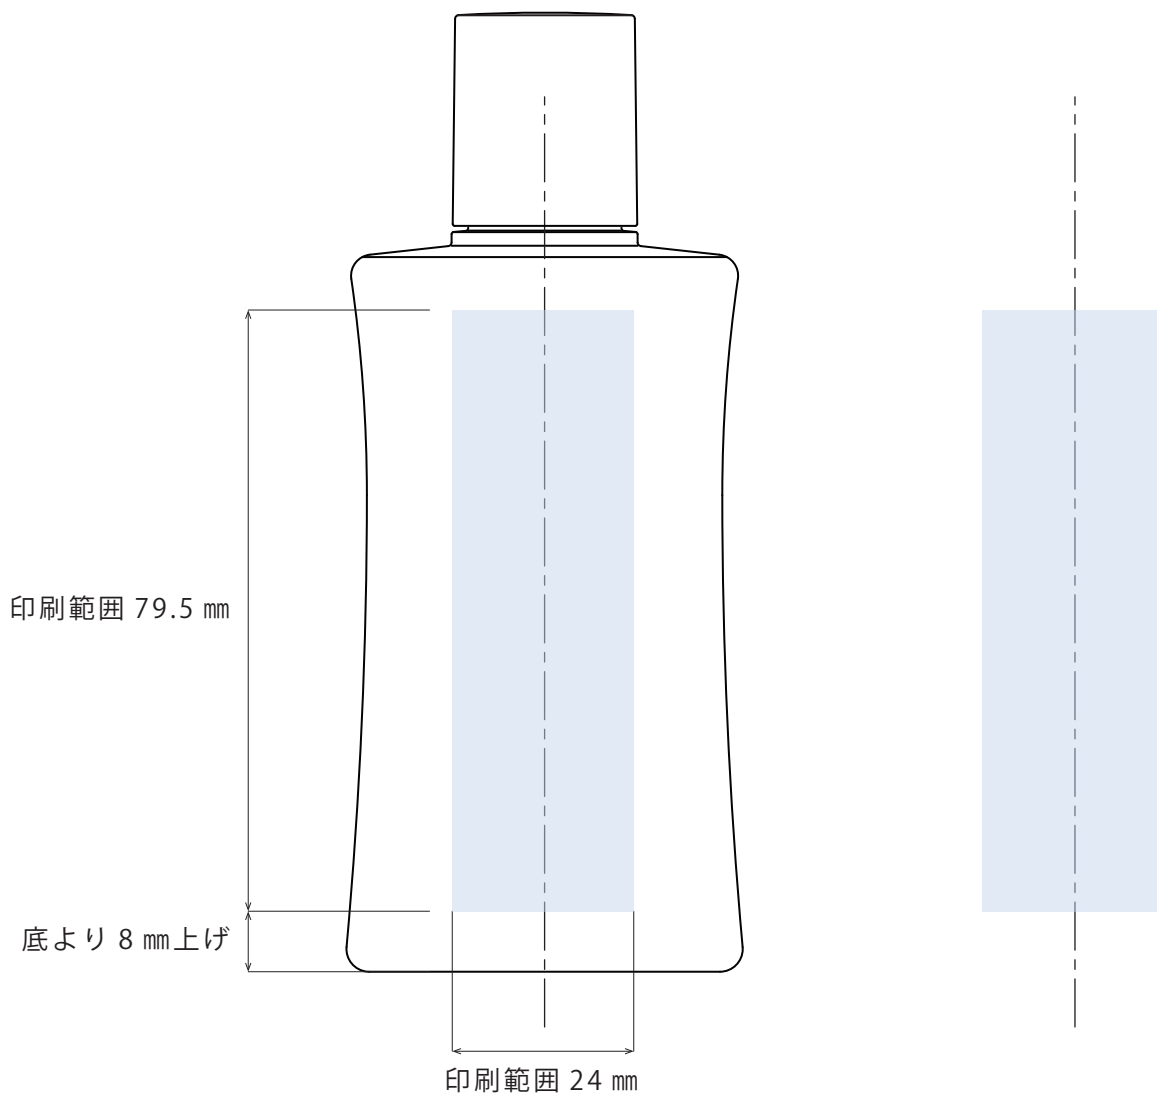

表

裏

※本図面はシルク印刷における最大範囲を示していますが、

デザインおよび工程数により印刷不良を招くこともありますので必ずご相談ください。

※文字サイズは 5pt 以上でデザイン作成してください。

※画数の多い文字、太めゴシック体など、にじむ可能性がありますのでご相談ください。

※ベタ印刷・ホットスタンプの範囲については、デザインが決定次第必ずご相談ください。

※容器端からの印刷位置をお書添えください。

Porte-80(P)

ポンプ印刷範囲

表

裏

※本図面はシルク印刷における最大範囲を示していますが、

デザインおよび工程数により印刷不良を招くこともありますので必ずご相談ください。

※文字サイズは 5pt 以上でデザイン作成してください。

※画数の多い文字、太めゴシック体など、にじむ可能性がありますのでご相談ください。

※ベタ印刷・ホットスタンプの範囲については、デザインが決定次第必ずご相談ください。

※容器端からの印刷位置をお書添えください。

Porte-80(P)

NST-S トンガリ CAP 印刷範囲